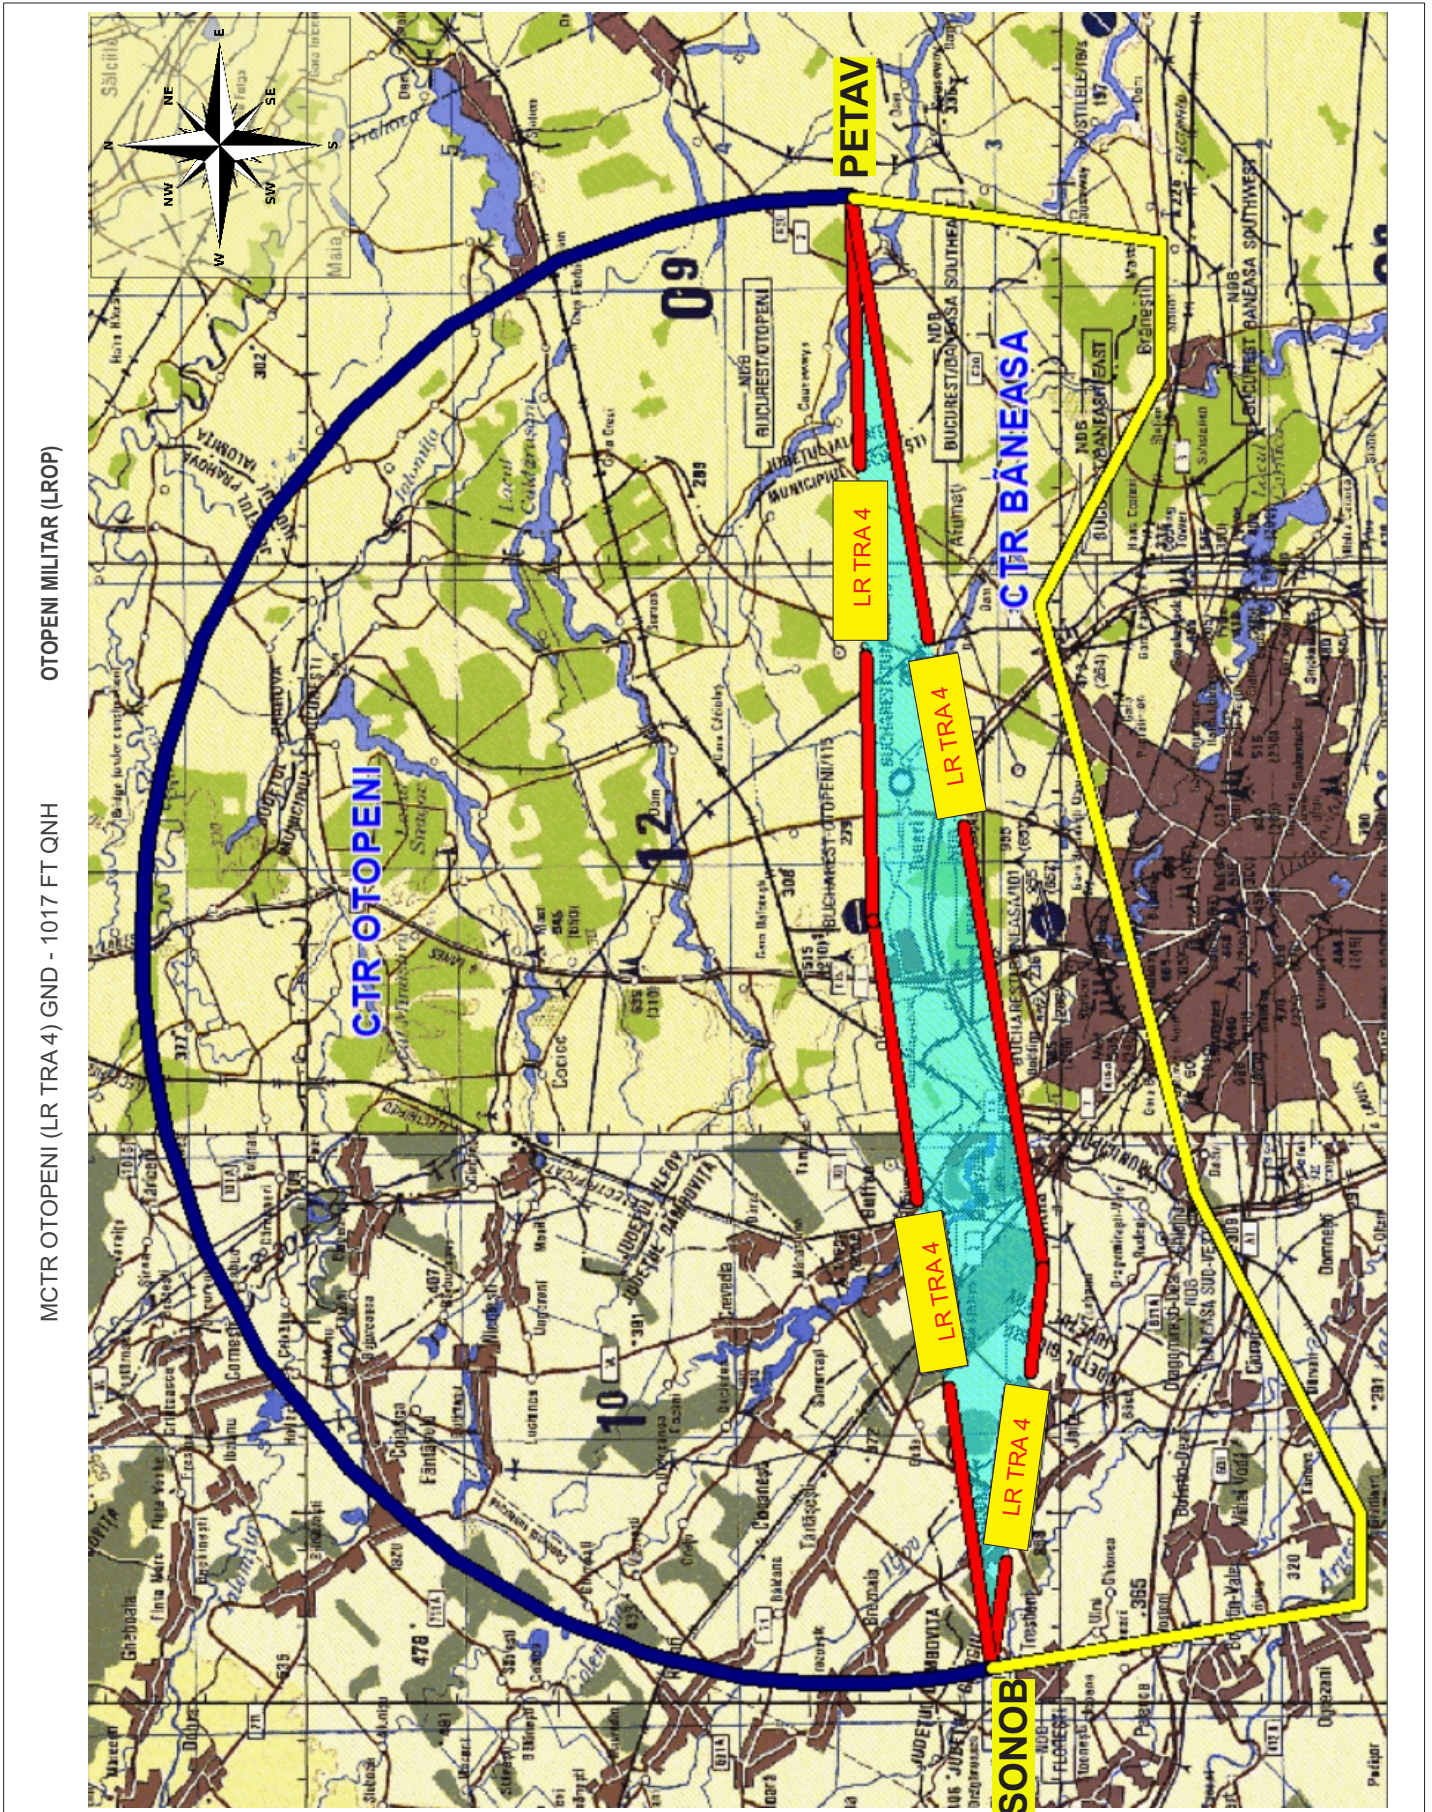

MCTR Otopeni - AOR (LR TRA 4)

OTOPENI MILITAR (LROP)

MCTR OTOPENI (LR TRA 4) GND - 1017 FT QNH